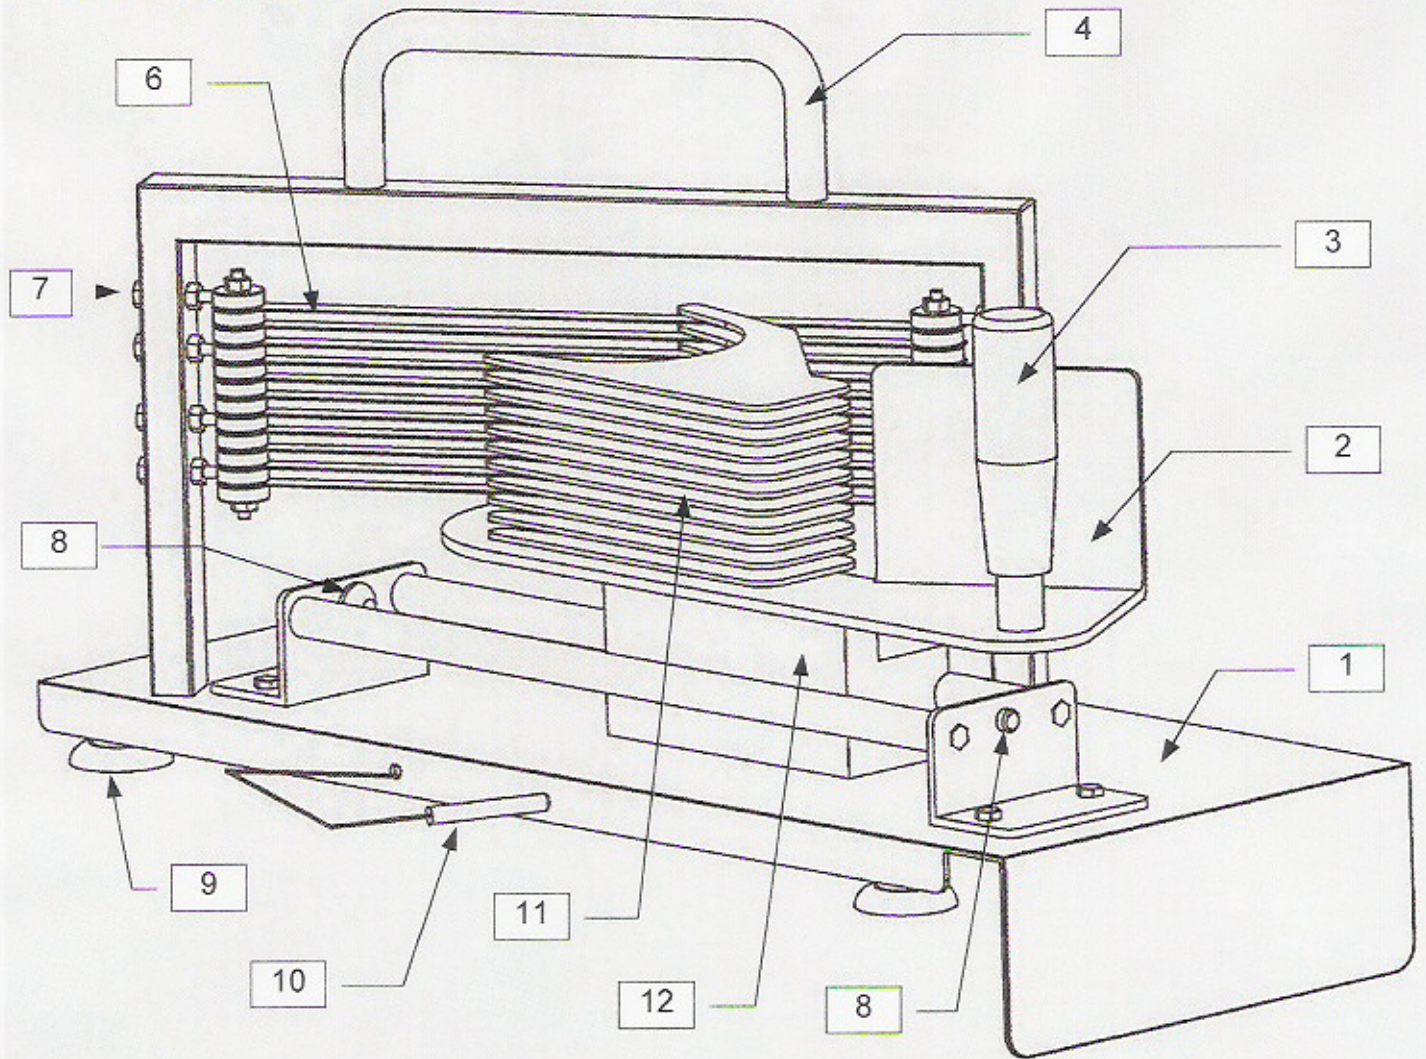

COUPE TOMATES LT INOX TRANCHES DE 5,5 MM Réf CTX55

PIÈCE	RÉFÉRENCE	DÉSIGNATION
1		TABLE SEULE
2	CTX014	BRAS POUSSOIR SANS POIGNÉE NI PLAQUE
3	CTX019	POIGNÉE NOIRE + AXE + VIS
4		POIGNÉE DE TRANSPORT + PONTÉ
5	CTX017	PLAQUE INOX DE POUSSOIR
6	CTX012	JEU DE 11 LAMES INOX
7		JEU DE 8 VIS POUR TENDRE LES LAMES
8		BUTÉE NOIRE
9	GX016	VENTOUSE + BAGUE
10		GOUPILLE DE SÉCURITÉ
11	CTX016	JEU DE 10 PLAQUES PLASTIQUE DE POUSSOIR
12		SUPPORT DU BRAS POUSSOIR
		ENTRETOISE DU POUSSOIR
		RONDELLE PERCÉE
		RONDELLE NON PERCÉE
		TIGE FILETÉE