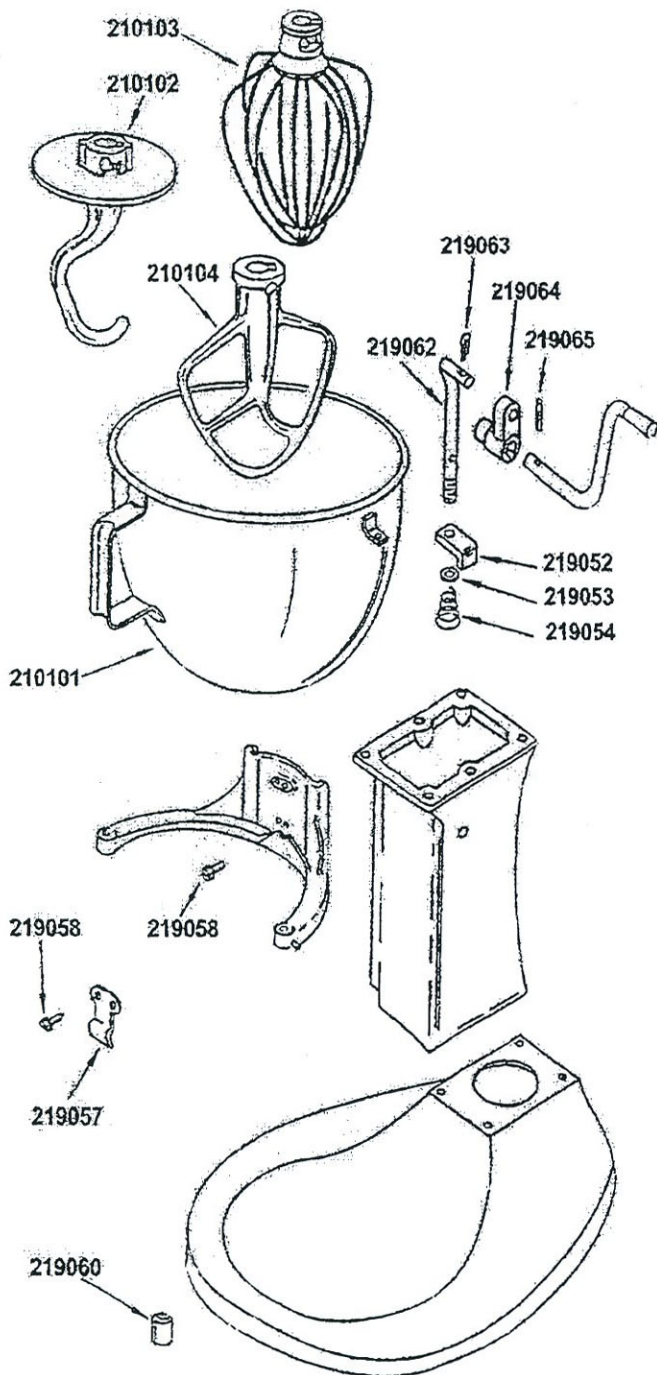

MATFER
LOGISTIQUE
Service Après Vente

Batteur KITCHENAID K5

Réf	désignations
219052	Equerre
219053	rondelle
219054	ressort
219057	patte
219058	vis
219060	Pied
219062	tige
219063	goupille
219064	Manivelle (plastique)
219065	goupille
219066	Manivelle inox
	Colonne
	Berceau
	Pied

Accessoires

210100	Anneau verseur
210101	Bol (4.8l)
210102	crochet
210103	Fouet (185mm)
210104	Batteur plat
210105	Couvercle cuve x2