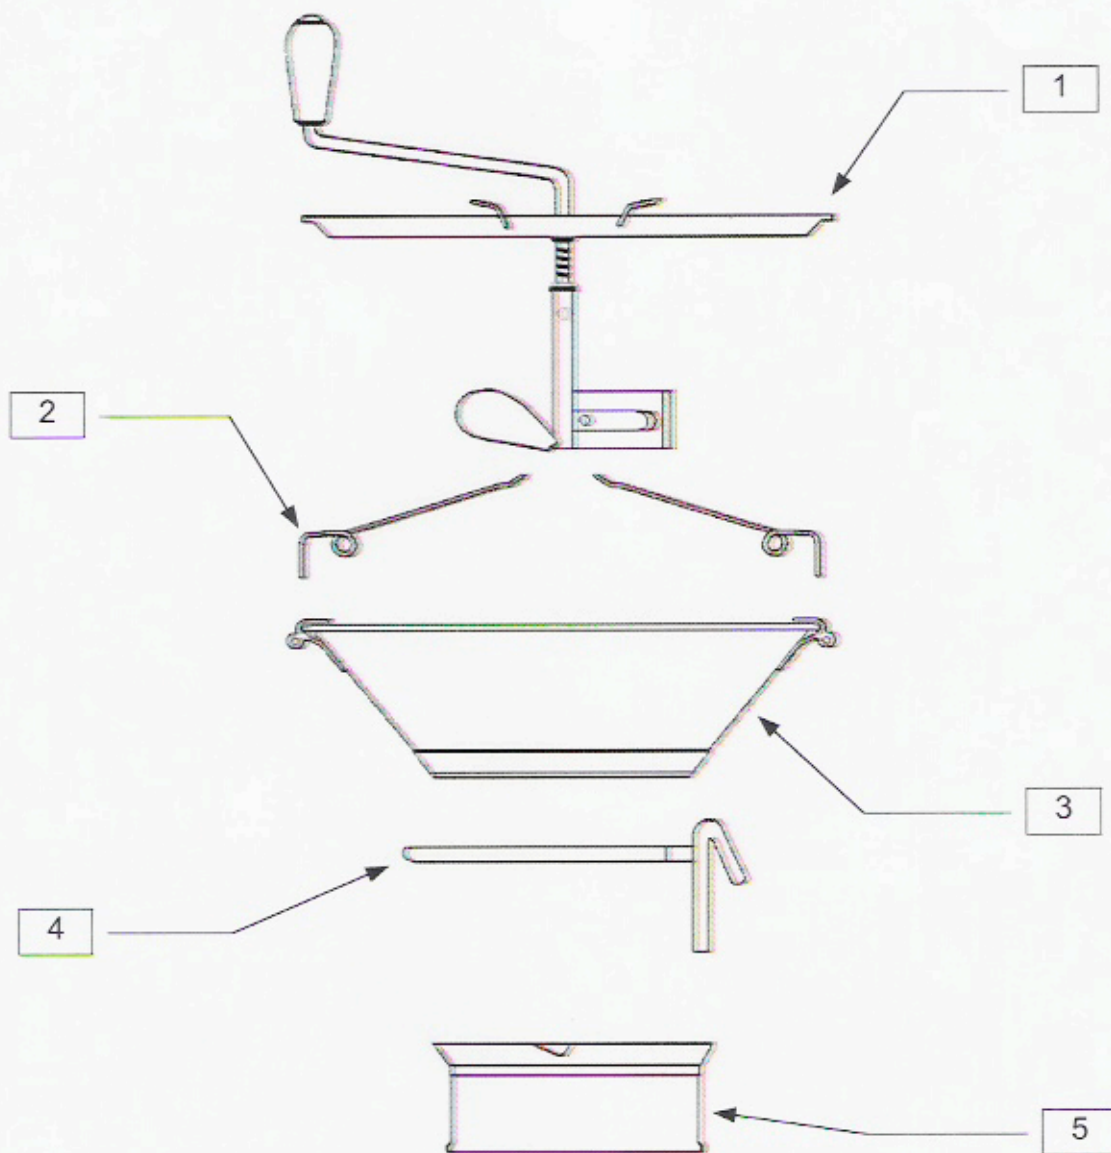

# MOULIN A LÉGUMES PROFESSIONNEL INOX

Réf X5

PIÈCE	RÉFÉRENCE	DÉSIGNATION
1	X5002	ENSEMBLE ARBRE / MANIVELLE / TRAVERSE
2	X5003	RESSORT D'ACCROCHAGE
3	X5001	CONE
4	X5004	CERCLE
5	X5010	GRILLE Ø 1 MM
	X5015	GRILLE Ø 1,5 MM
	X5020	GRILLE Ø 2 MM
	X5030	GRILLE Ø 3 MM
	X5040	GRILLE Ø 4 MM