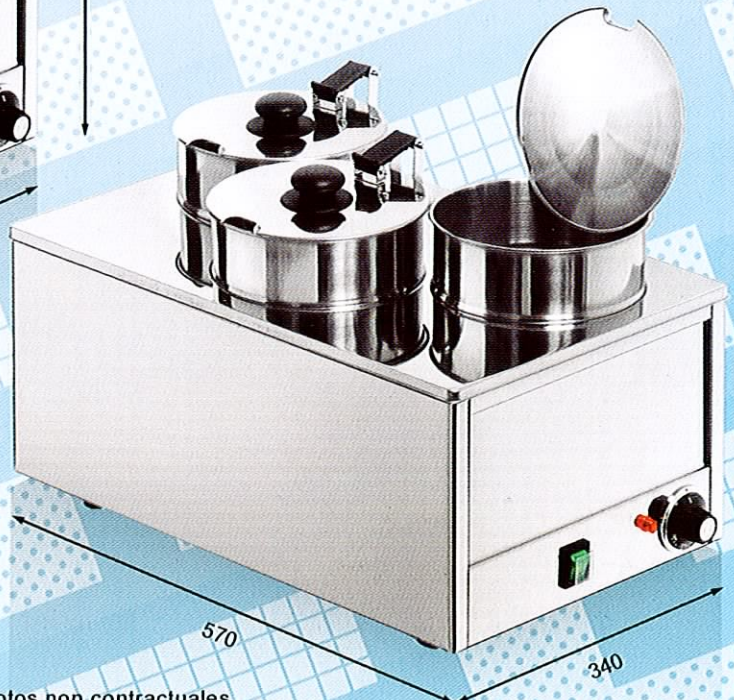

MARMITE A SOUPE BAIN-MARIE SOUP-WARMER MARMITA DE SOPA BANO-MARIA

Marmite à soupe bain marie design
Soup Warmer Design
Marmita de sopa baño maria "design"
8 litres / liters / litros
4,5 kg
400 W - 475 W
Réf. N8079

360

345

Marmite à soupe bain marie / Soup Warmer / Marmita de sopa baño maria
8 litres / liters / litros
4,5 kg
400 W - 475 W
Noire / Black / Negra Réf. N8080
Blanche / White / Blanca Réf. N8080B
Marron / Brown / Castaña Réf. N8080M

360

345

Marmite à soupe bain-marie double inox / *St/St* double Soup Warmer
Marmita de sopa doble baño maria inox
2 X 8 litres / liters / litros
12,5 kg
1200 W - 230 V
Réf. N8070

350

570

340

Marmite à soupe bain marie triple inox / *St/St* triple Soup Warmer
Marmita de sopa triple baño maria inox
3 X 4 litres / liters / litros
14 kg
1200 W - 230 V
Réf. N8075