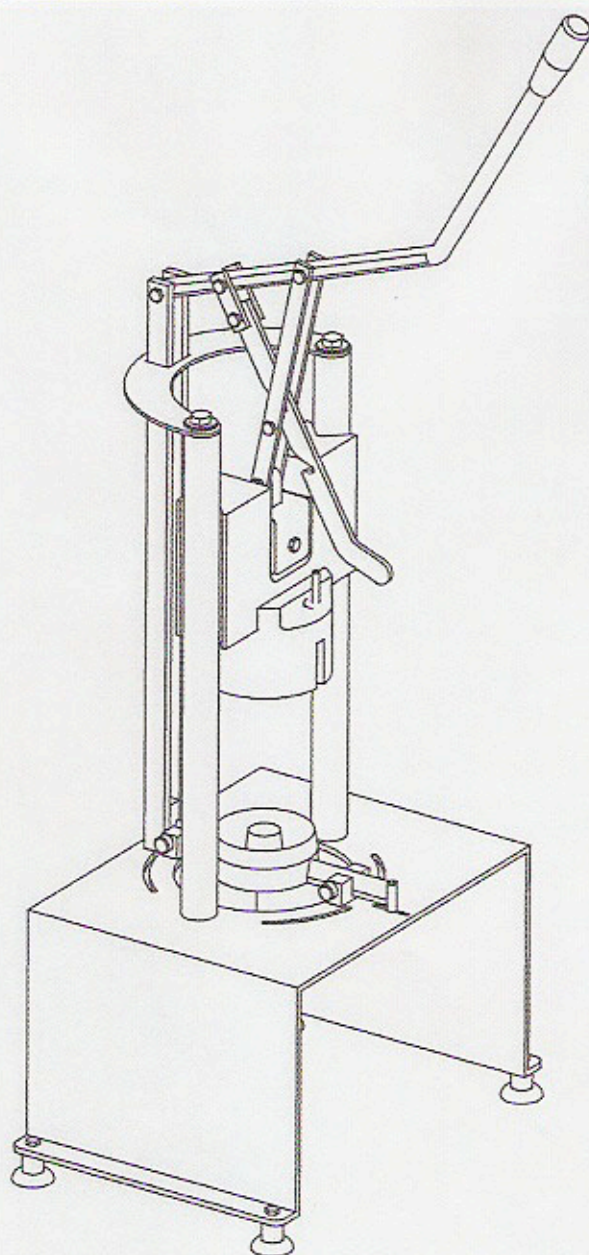

EPLUCHE ANANAS INOX

Réf EA

PIÈCE	RÉFÉRENCE	DÉSIGNATION
	EA.	EPLUCHE-ANANAS - DIAM 89 MM LT
	EA001	COUPEAU DE RECHANGE Ø 89 MM/ EA
	EA002	POUSOIR DE RECHANGE Ø 89 MM/ EA
	EA003	COUPEAU Ø 74 MM / EA
	EA004	POUSOIR Ø 74 MM / EA
	EA005	COUPEAU Ø 102 MM / EA
	EA006	POUSOIR Ø 102 MM / EA
	EA007	COUPEAU Ø 95 MM / EA
	EA008	POUSOIR Ø 95 MM / EA
		SOCLE POUR EPLUCHE ANANAS